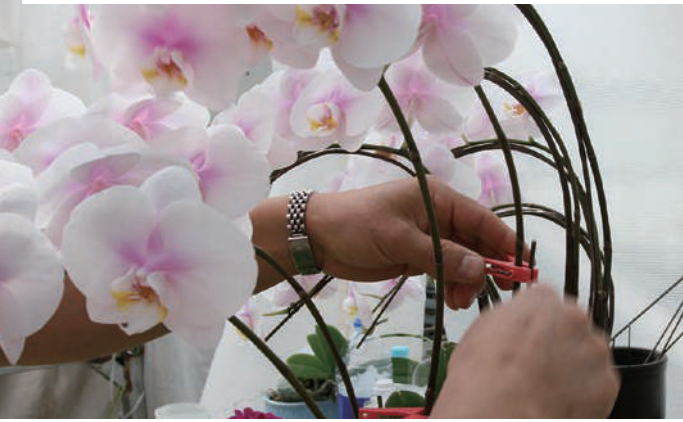

国内で生産から流通までを行うJOC(ジャパン・オーキッド・センター)。
胡蝶蘭の生育に長年携わってきた匠が、きめ細やかな愛情で
花持ちが良いと評判になるまでに育て上げました。

胡蝶蘭の花を咲かせるには、特殊な技術と設備が必要です。
ハウス内は生育段階に合わせてエリア分けされ、
緻密な温度管理など細かい配慮がなされています。

Message and Flower for you-JOC Phalaenopsis orchid